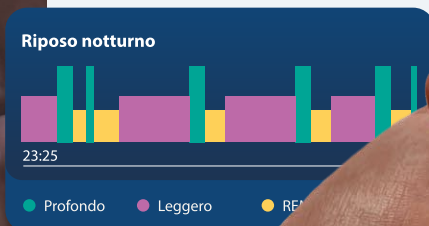

NH-MOON
€ 149,00

SCAN ME

Gesture

SOS

Cardio
Tests

Temperatura

Sleep
Monitor

Sport

Pedometro

Calorie

Waterproof

Distanza

Resoconto
mestruale

Musica

Monitora i segnali del tuo corpo

Allenati e tieni sotto controllo i tuoi miglioramenti

Controlla il tuo riposo e rendilo perfetto

**Sul tuo dito
il controllo
del tuo mondo**

Your world on your finger

IT - Specifiche

Taglie: 6 taglie | **Tecnologia:** BT 5.0, G-SENSOR, Waterproof 5ATM | **Batteria:** 20 mAh Li-polymer | **Compatibilità:** iOS 9.0 o superiori, Android 5.0 o superiori e Harmony 2.0 o superiori | **Altre funzioni:** Slide/Swipe per presentazione Social/Foto/Video, SOS Emergenza, Cardio tests, Temperatura, Sleep monitor (Controllo della qualità del sonno), Sport, Pedometro, Calorie, Music remote control, Resoconto mestruale.