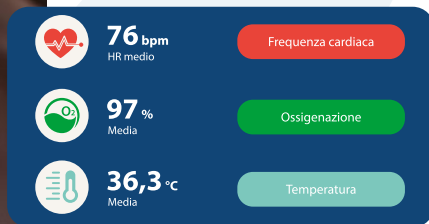

NH-MOON
€ 149,00

SCAN ME

Gesture

SOS

Cardio
Tests

Temperatura

Sleep
Monitor

Sport

Pedometro

Calorie

Waterproof

Distanza

Resoconto
mestruale

Musica

Monitora i segnali del tuo corpo

Allenati e tieni sotto controllo i tuoi miglioramenti

Controlla il tuo riposo e rendilo perfetto

**Sul tuo dito
il controllo
del tuo mondo**

Your world on your finger

IT - Specifiche

Taglie: 6 taglie | **Tecnologia:** BT 5.0, G-SENSOR, Waterproof 5ATM | **Batteria:** 20 mAh Li-polymer | **Compatibilità:** iOS 9.0 o superiori, Android 5.0 o superiori e Harmony 2.0 o superiori | **Altre funzioni:** Slide/Swipe per presentazione Social/Foto/Video, SOS Emergenza, Cardio tests, Temperatura, Sleep monitor (Controllo della qualità del sonno), Sport, Pedometro, Calorie, Music remote control, Resoconto mestruale.